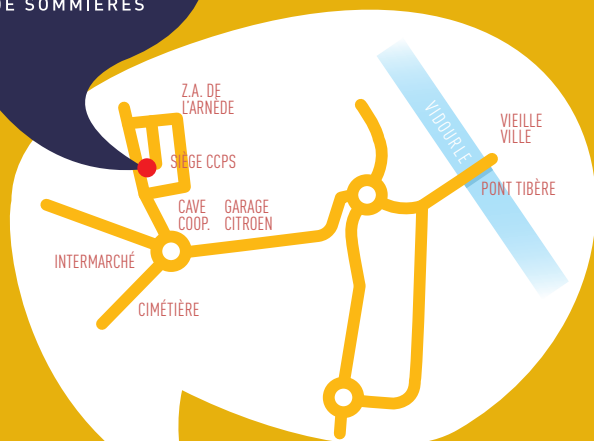

RELAIS EMPLOI

DU PAYS DE SOMMIÈRES

Nous trouver Parc d'activités de l'Arnède. Bâtiment B1
30250 Sommières

Heures d'ouverture Lundi – vendredi : 08:30–12:30 et 13:30–16:30
(sauf le lundi et le mercredi après-midi)
T / 04 66 35 91 71.
relais.emploi@ccpaysdesommières.fr

Calvisson Permanence le lundi matin : 09:00–12:00
Sur rendez-vous. T / 06 79 97 29 70

Nous suivre Plus d'infos en écoutant la *Minute emploi*
sur Radio Sommières.
Pour suivre les informations de la Communauté
de communes, retrouvez nous sur :

www.ccpaysdesommières.fr

CCPaysdeSommières

L'application Info Flash à télécharger

COMMUNAUTÉ DE COMMUNES DU PAYS DE SOMMIÈRES
PARC D'ACTIVITÉS DE L'ARNÈDE
55 RUE DES EPAULETTES. BP 52027
30252 SOMMIÈRES CEDEX

T / 04 66 77 70 39
CONTACT@CCPAYSDESOMMIÈRES.FR
WWW.CCPAYSDESOMMIÈRES.FR